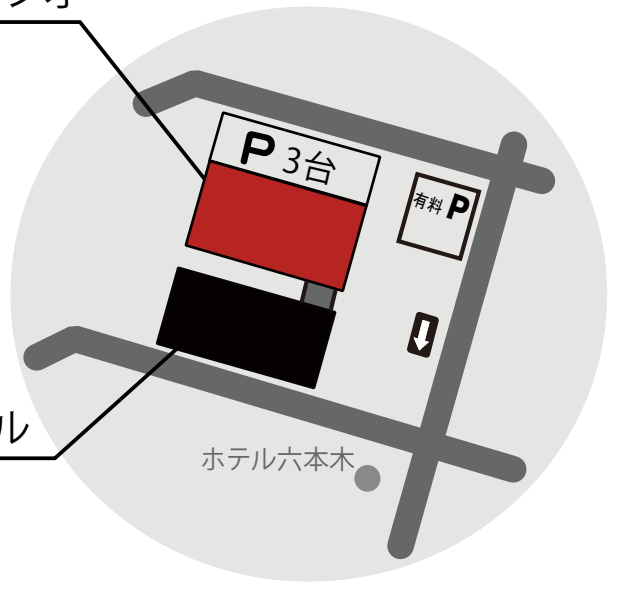

映像通信スタジオ

周辺拡大図

INFASビル

〒106-0032

映像通信事業部 (映像通信スタジオ)
 東京都港区六本木7-20-18 映像通信ビル
 電話:03-3423-0033
 FAX:03-3423-4566

映像制作部
 東京都港区六本木7-20-6 INFASビル3F
 電話:03-3423-0035
 FAX:03-3423-4268

千代田線乃木坂駅5番出口より徒歩8分
 日比谷線六本木駅2番出口より徒歩3分
 大江戸線六本木駅7番出口より徒歩5分